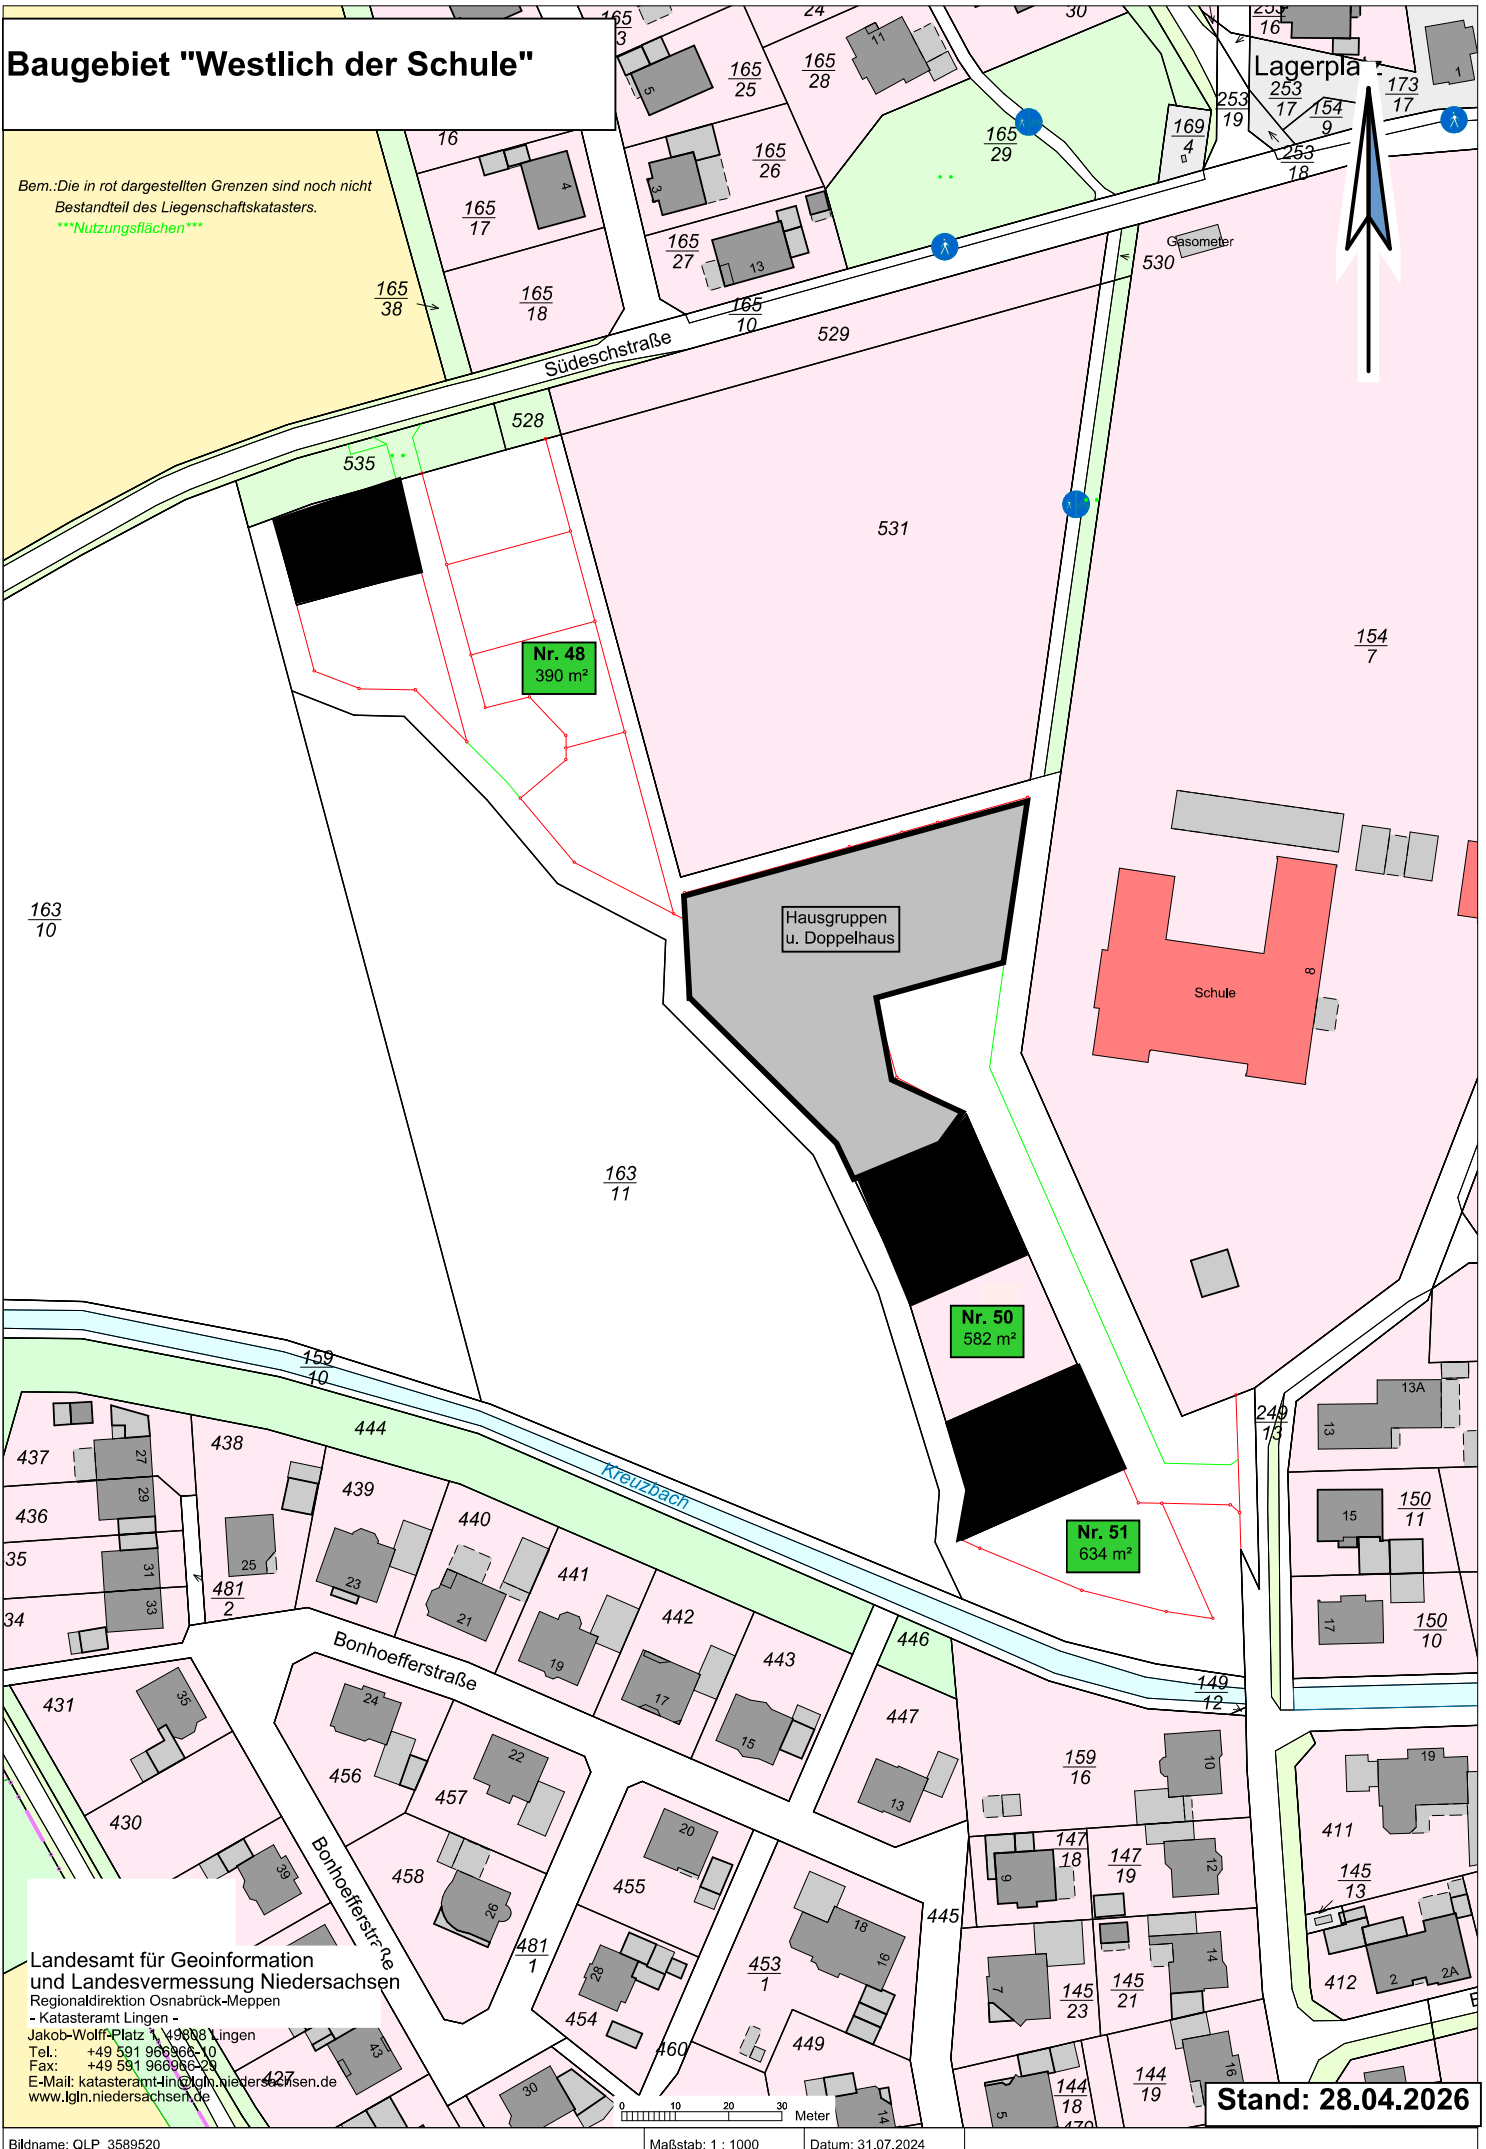

Baugebiet "Westlich der Schule"

Bem.: Die in rot dargestellten Grenzen sind noch nicht Bestandteil des Liegenschaftskatasters.
Nutzungsflächen

Landesamt für Geoinformation
und Landesvermessung Niedersachsen
Regionaldirektion Osnabrück-Meppen
- Katasteramt Lingen -
Jakob-Wolff-Platz 1, 49608 Lingen
Tel.: +49 591 966966-10
Fax: +49 591 966966-29
E-Mail: katasteramt-lin@lgn.niedersachsen.de
www.lgn.niedersachsen.de