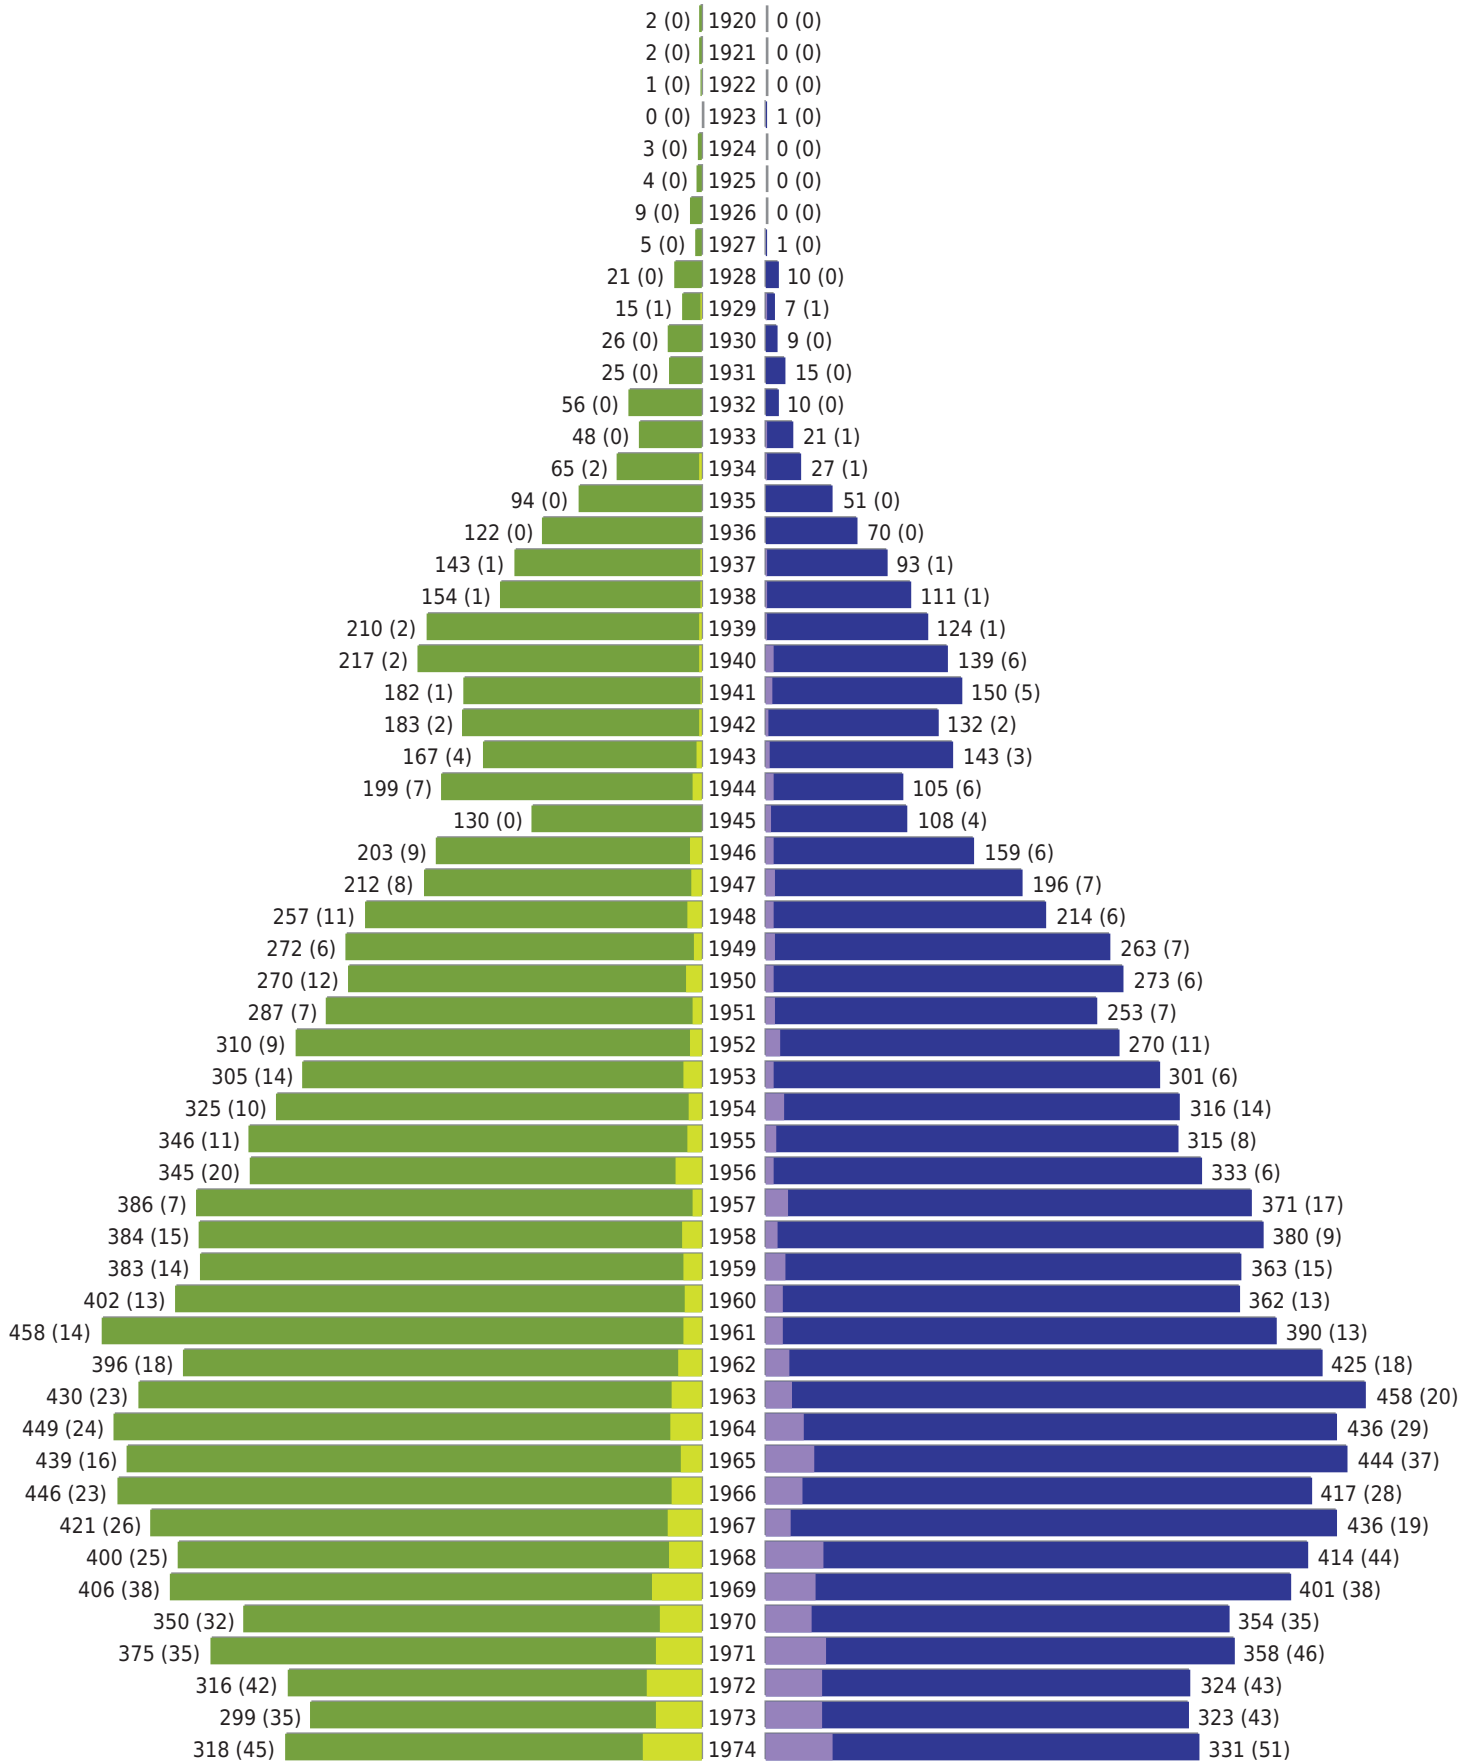

Lingen (Ems) - Geburtsjahrgangsstatistik - vom 09.12.2025

Gesamter Zuständigkeitsbereich

erstellt am: 09.12.2025

■ weiblich
 ■ weiblich (nicht deutsch)
 ■ männlich
 ■ männlich (nicht deutsch)
 ... (...) Anzahl Dt. (Anzahl Ausl.)

Lingen (Ems) - Geburtsjahrgangsstatistik - vom 09.12.2025

Gesamter Zuständigkeitsbereich (Fortsetzung)

	weiblich	männlich	ohne Angabe	divers	gesamt
Summe Deutsche	26345	26054	0	5	52404
Summe Ausländer	3407	4054	1	0	7462
Einwohner gesamt	29752	30108	1	5	59866

erstellt am: 09.12.2025	Alter Durchschnitt in Jahren	weiblich	männlich	ohne Angabe	divers	gesamt
	44,5	42,4	0,0	30,8	43,4	