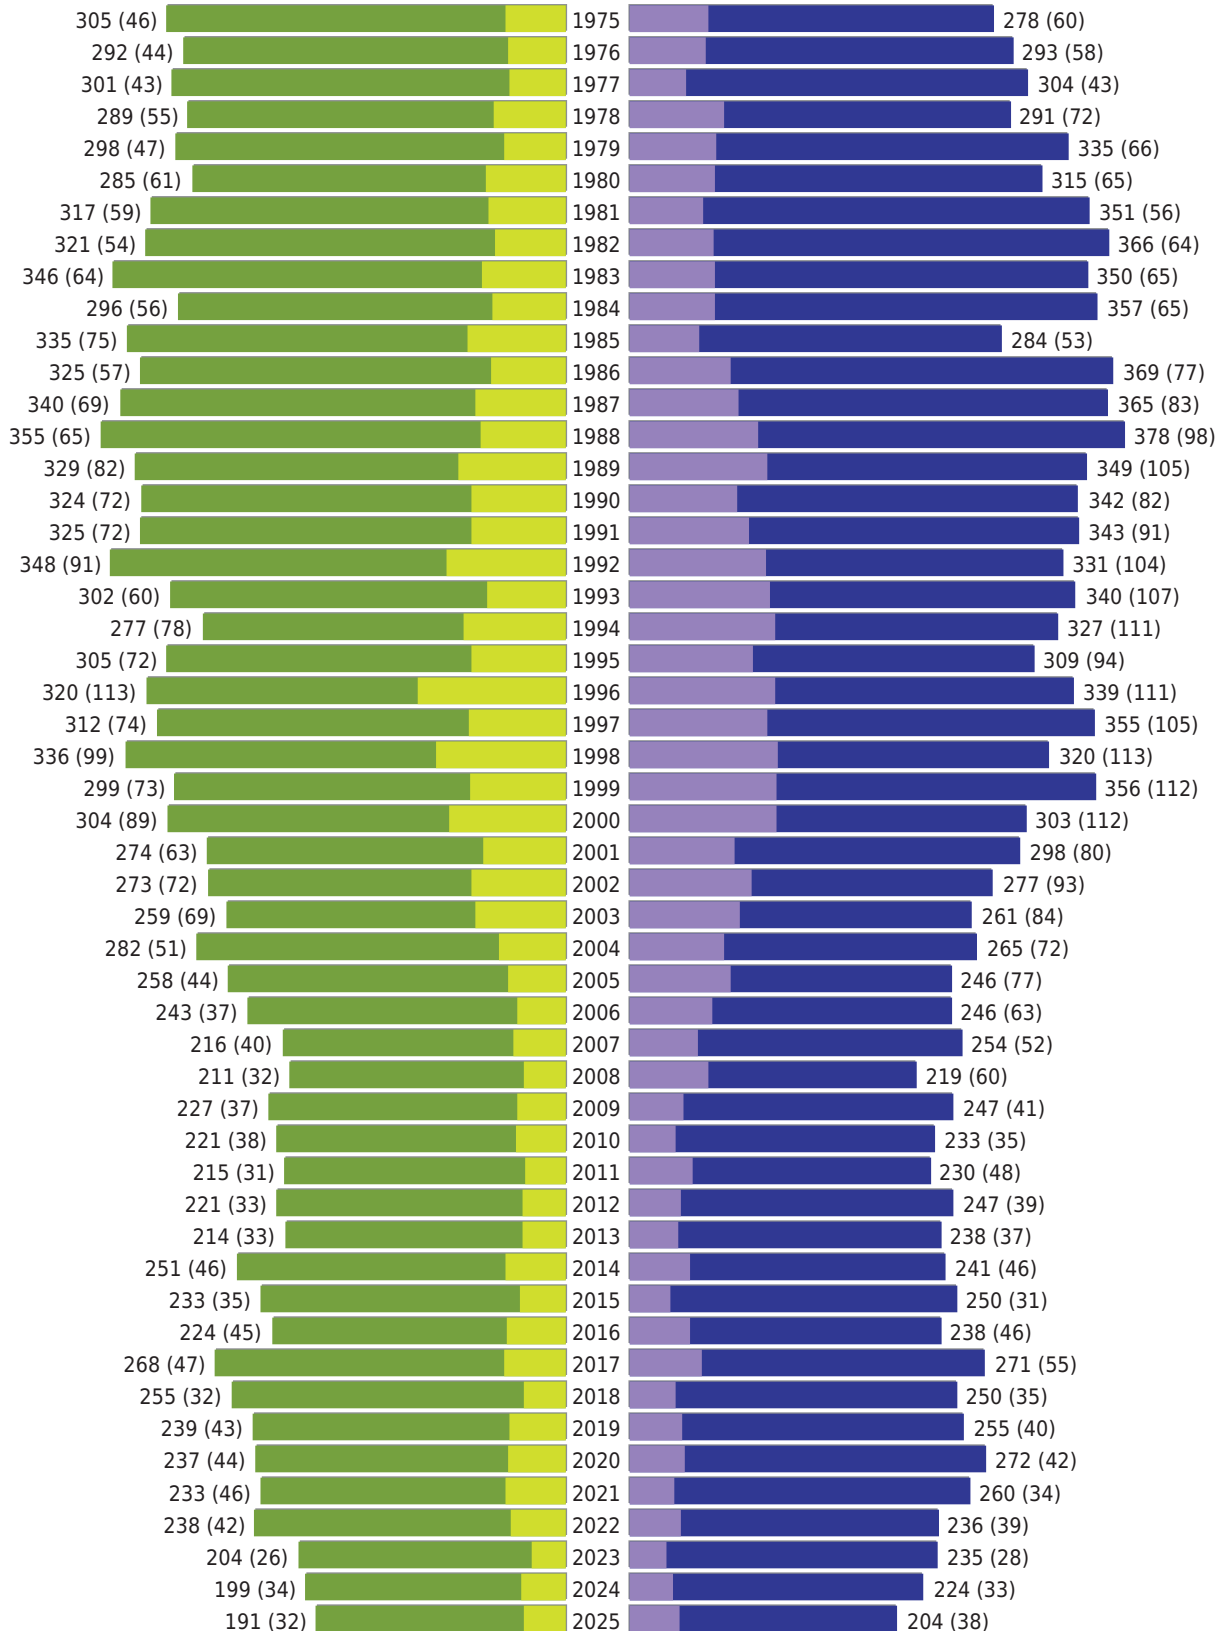

Lingen (Ems) - Geburtsjahrgangsstatistik - vom 09.12.2025

Gesamter Zuständigkeitsbereich

erstellt am: 09.12.2025

■ weiblich
 ■ weiblich (nicht deutsch)
 ■ männlich
 ■ männlich (nicht deutsch)
 ... (...) Anzahl Dt. (Anzahl Ausl.)

Lingen (Ems) - Geburtsjahrgangsstatistik - vom 09.12.2025

Gesamter Zuständigkeitsbereich (Fortsetzung)

	weiblich	männlich	ohne Angabe	divers	gesamt
Summe Deutsche	26345	26054	0	5	52404
Summe Ausländer	3407	4054	1	0	7462
Einwohner gesamt	29752	30108	1	5	59866

erstellt am: 09.12.2025	Alter Durchschnitt in Jahren	weiblich	männlich	ohne Angabe	divers	gesamt
	44,5	42,4	0,0	30,8	43,4	