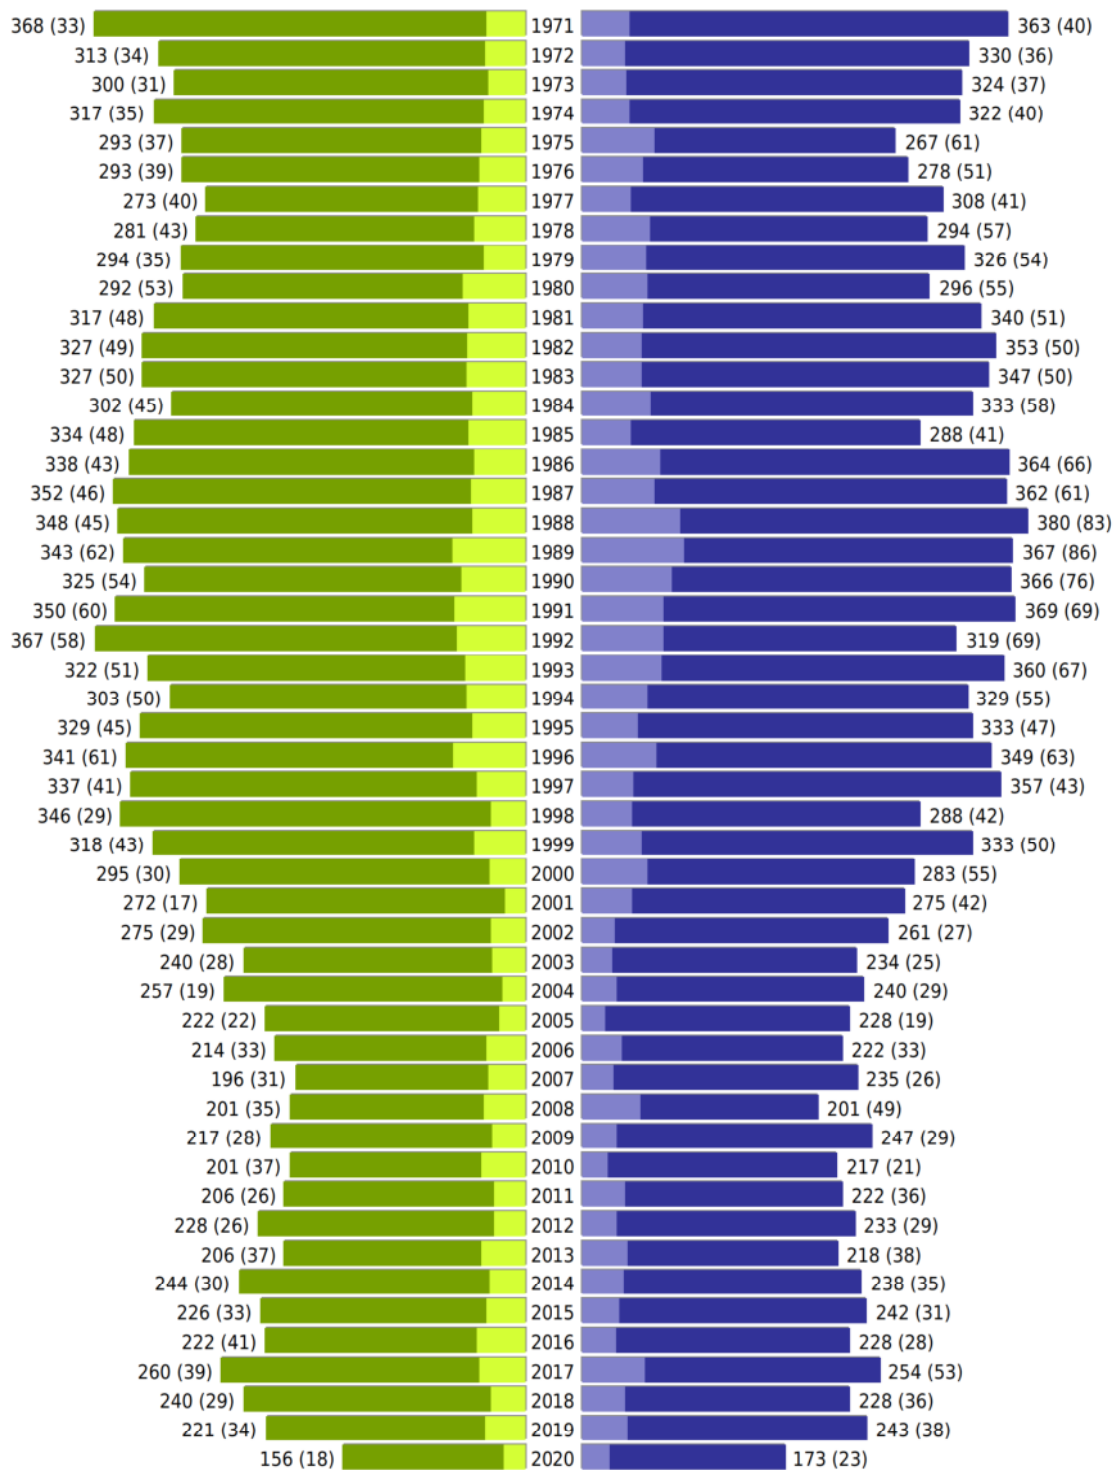

Lingen (Ems) - Geburtsjahrgangsstatistik - vom 08.09.2020

Gesamter Zuständigkeitsbereich

erstellt am: 08.09.2020

■ männlich ■ männlich (nicht deutsch) ■ weiblich ■ weiblich (nicht deutsch) Anzahl Dt. (Anzahl Ausl.)

Lingen (Ems) - Geburtsjahrgangsstatistik - vom 08.09.2020

Gesamter Zuständigkeitsbereich (Fortsetzung)

	weiblich	männlich	unbestimmt	gesamt
Summe Deutsche	26658	25993	0	52651
Summe Ausländer	2305	2758	0	5063
Einwohner gesamt	28963	28751	0	57714

Altersdurchschnitt in Jahren	weiblich	männlich	unbestimmt	gesamt
	44,2	42,3	0,0	43,3

erstellt am: 08.09.2020