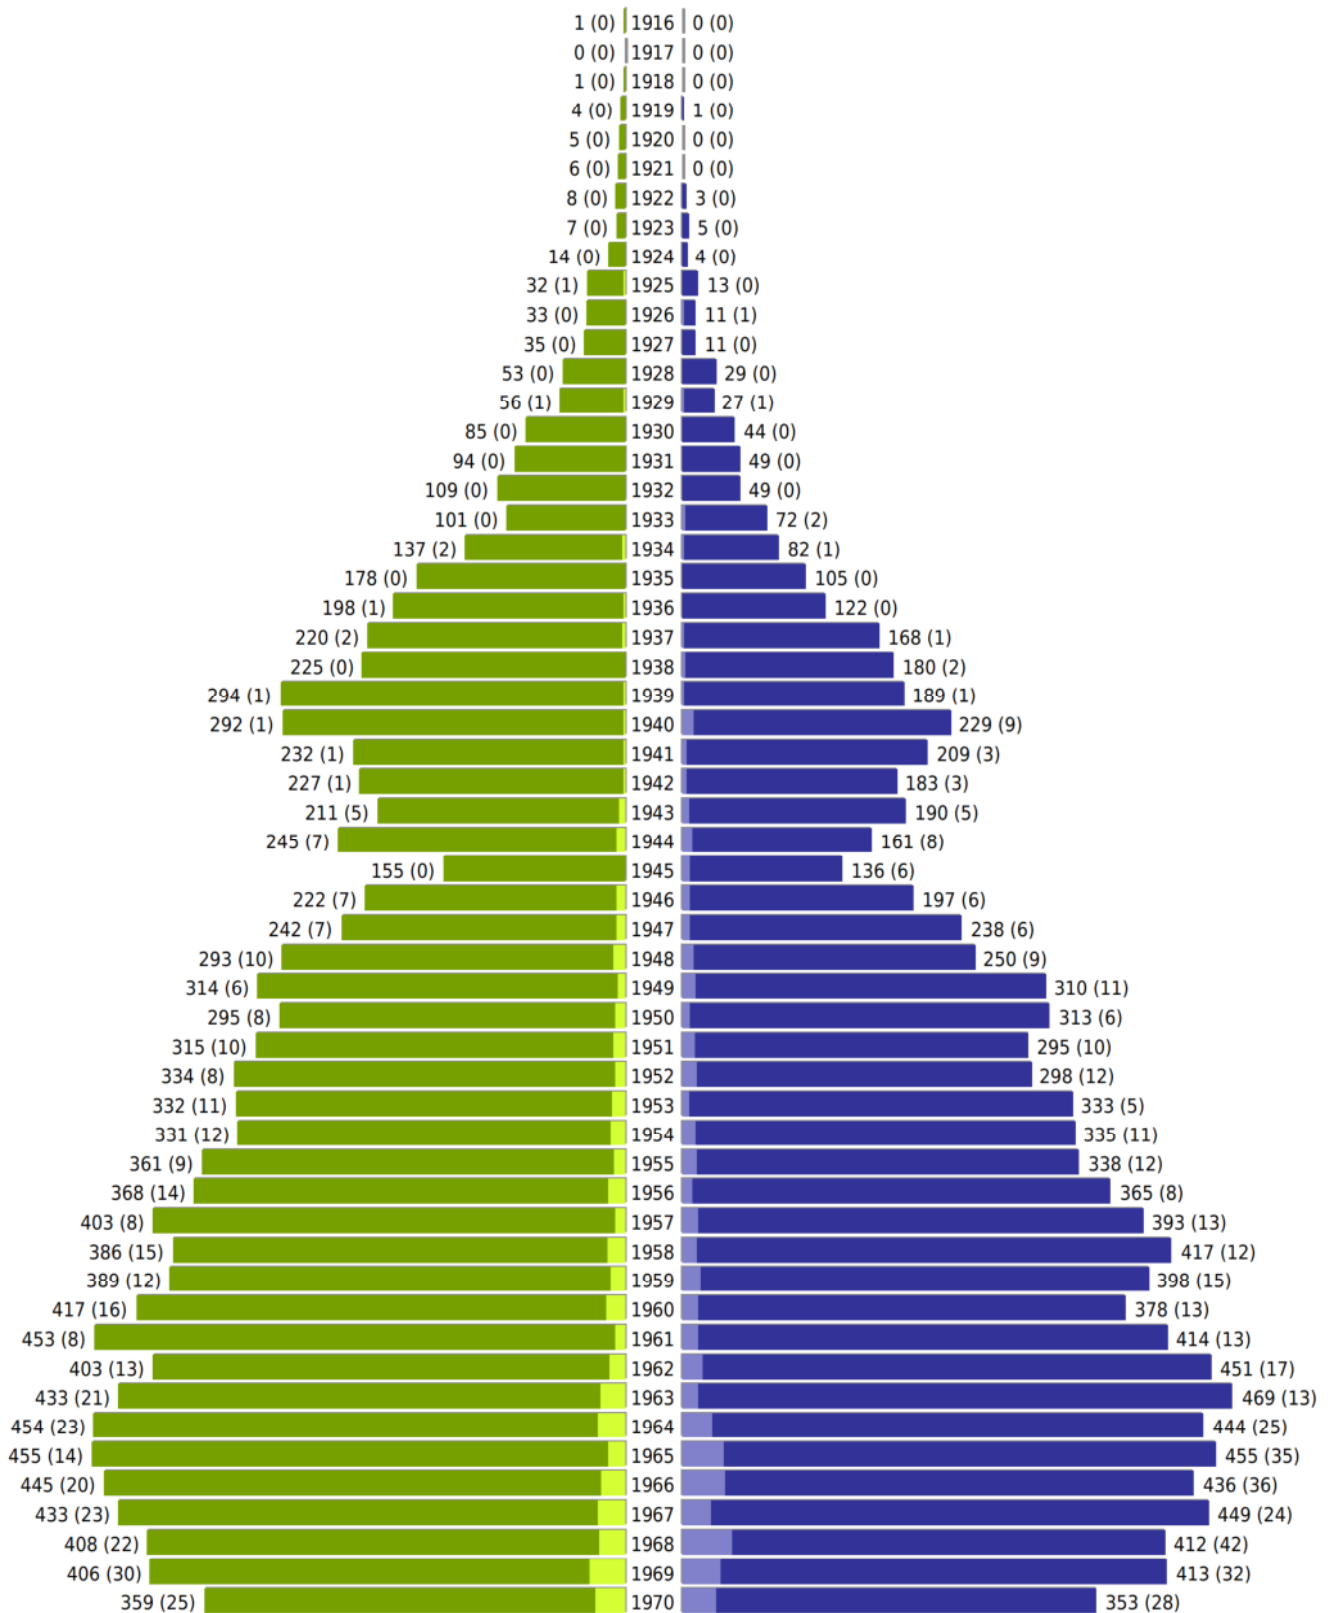

Lingen (Ems) - Geburtsjahrgangsstatistik - vom 08.09.2020

Gesamter Zuständigkeitsbereich

erstellt am: 08.09.2020

■ männlich ■ männlich (nicht deutsch) ■ weiblich ■ weiblich (nicht deutsch) Anzahl Dt. (Anzahl Ausl.)

Lingen (Ems) - Geburtsjahrgangsstatistik - vom 08.09.2020

Gesamter Zuständigkeitsbereich (Fortsetzung)

	weiblich	männlich	unbestimmt	gesamt
Summe Deutsche	26658	25993	0	52651
Summe Ausländer	2305	2758	0	5063
Einwohner gesamt	28963	28751	0	57714

Altersdurchschnitt in Jahren	weiblich	männlich	unbestimmt	gesamt
	44,2	42,3	0,0	43,3

erstellt am: 08.09.2020