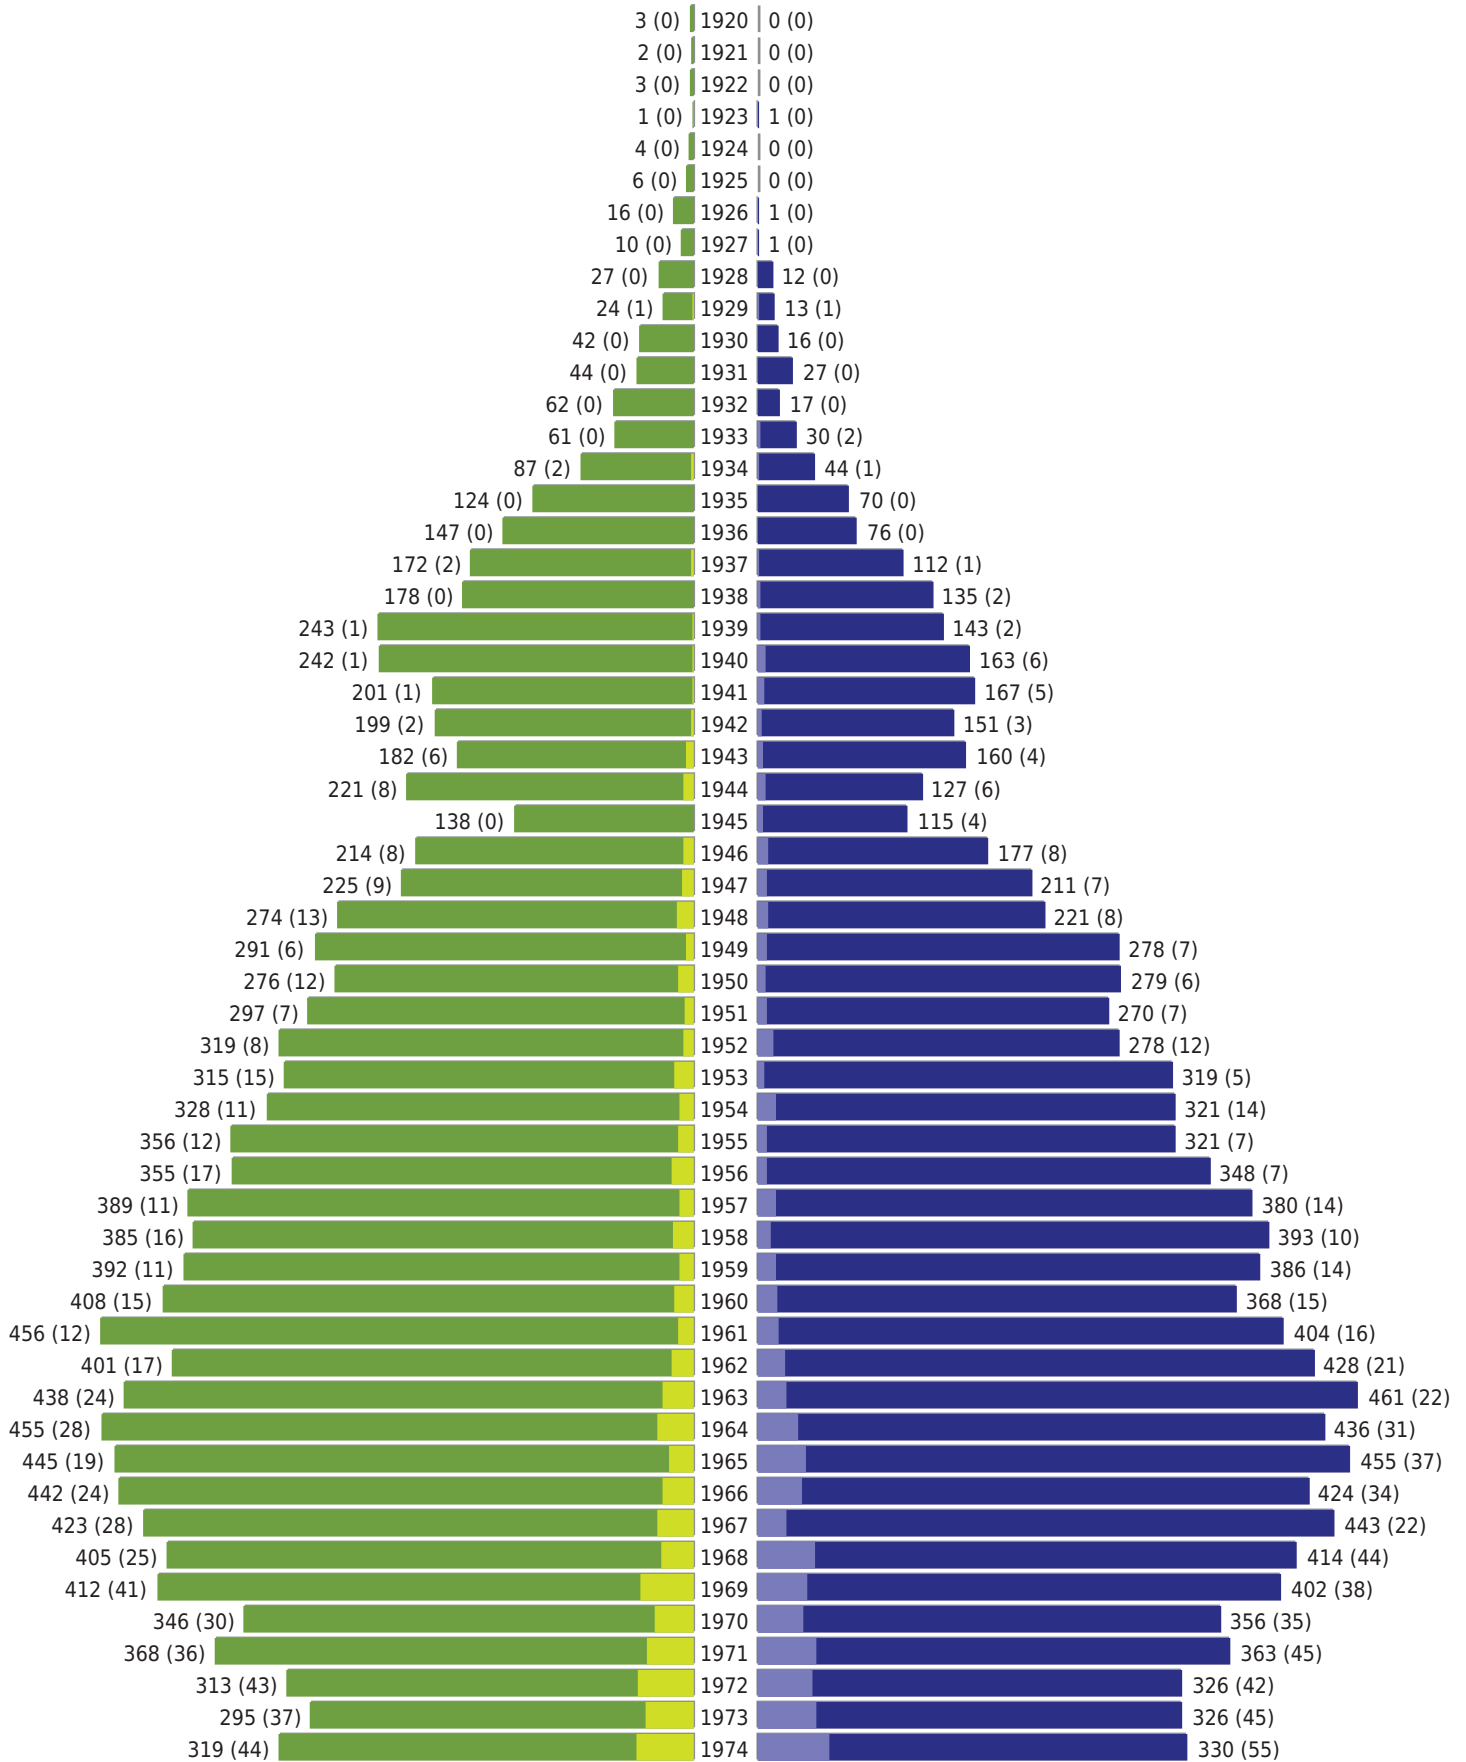

Lingen (Ems) - Geburtsjahrgangsstatistik - vom 11.03.2024

Gesamter Zuständigkeitsbereich

erstellt am: 11.03.2024

■ männlich ■ männlich (nicht deutsch) ■ weiblich ■ weiblich (nicht deutsch) Anzahl Dt. (Anzahl Ausl.)

Lingen (Ems) - Geburtsjahrgangsstatistik - vom 11.03.2024

Gesamter Zuständigkeitsbereich (Fortsetzung)

	weiblich	männlich	unbestimmt	gesamt
Summe Deutsche	26484	25934	0	52418
Summe Ausländer	3166	3979	0	7145
Einwohner gesamt	29650	29913	0	59563
Altersdurchschnitt in Jahren	45,0	42,8	0,0	43,9