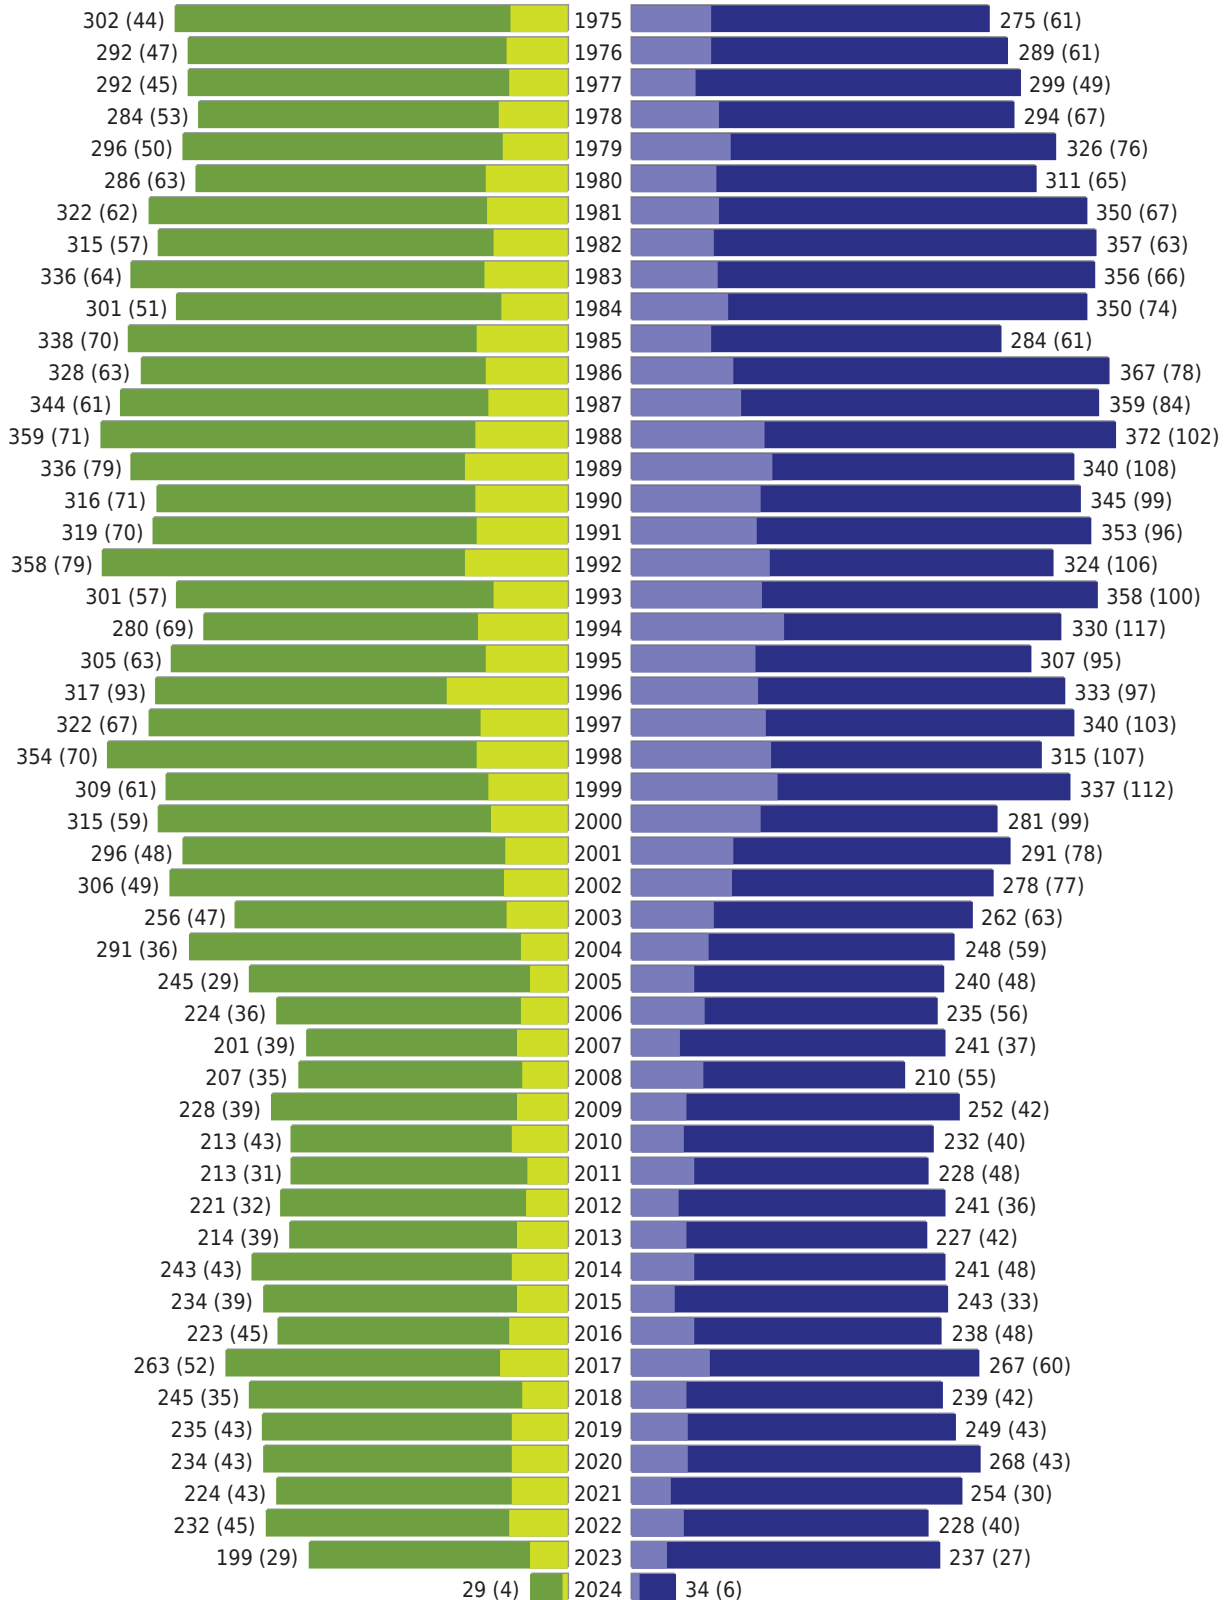

Lingen (Ems) - Geburtsjahrgangsstatistik - vom 11.03.2024

Gesamter Zuständigkeitsbereich

erstellt am: 11.03.2024

■ männlich ■ männlich (nicht deutsch) ■ weiblich ■ weiblich (nicht deutsch) Anzahl Dt. (Anzahl Ausl.)

Lingen (Ems) - Geburtsjahrgangsstatistik - vom 11.03.2024

Gesamter Zuständigkeitsbereich (Fortsetzung)

	weiblich	männlich	unbestimmt	gesamt
Summe Deutsche	26484	25934	0	52418
Summe Ausländer	3166	3979	0	7145
Einwohner gesamt	29650	29913	0	59563
Altersdurchschnitt in Jahren	45,0	42,8	0,0	43,9