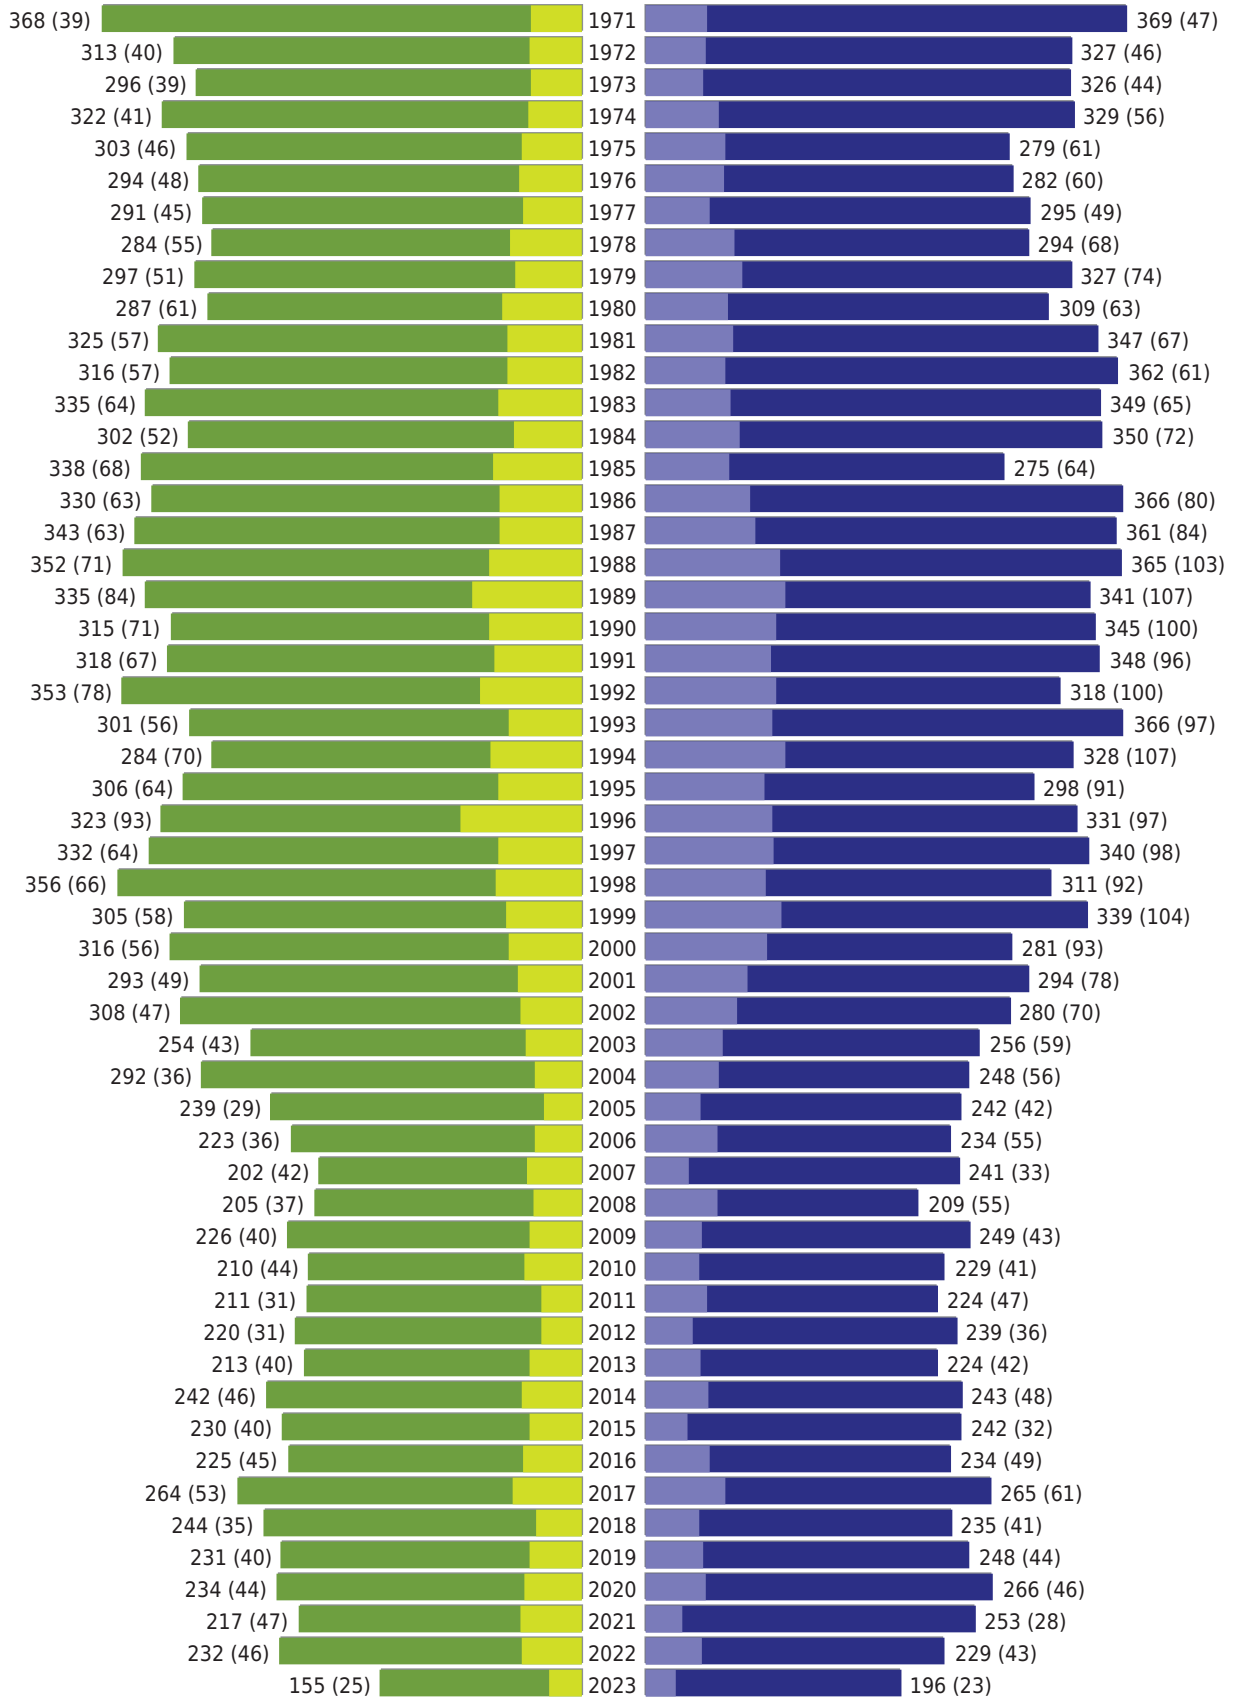

Lingen (Ems) - Geburtsjahrgangsstatistik - vom 09.11.2023

Gesamter Zuständigkeitsbereich

erstellt am: 09.11.2023

■ männlich ■ männlich (nicht deutsch) ■ weiblich ■ weiblich (nicht deutsch) Anzahl Dt. (Anzahl Ausl.)

Lingen (Ems) - Geburtsjahrgangsstatistik - vom 09.11.2023

Gesamter Zuständigkeitsbereich (Fortsetzung)

erstellt am: 09.11.2023

■ männlich
 ■ männlich (nicht deutsch)
 ■ weiblich
 ■ weiblich (nicht deutsch)
 Anzahl Dt. (Anzahl Ausl.)

Gesamter Zuständigkeitsbereich (Fortsetzung)

	weiblich	männlich	unbestimmt	gesamt
Summe Deutsche	26523	25905	1	52429
Summe Ausländer	3155	3905	0	7060
Einwohner gesamt	29678	29810	1	59489
Altersdurchschnitt in Jahren	44,3	42,2	32,0	43,2