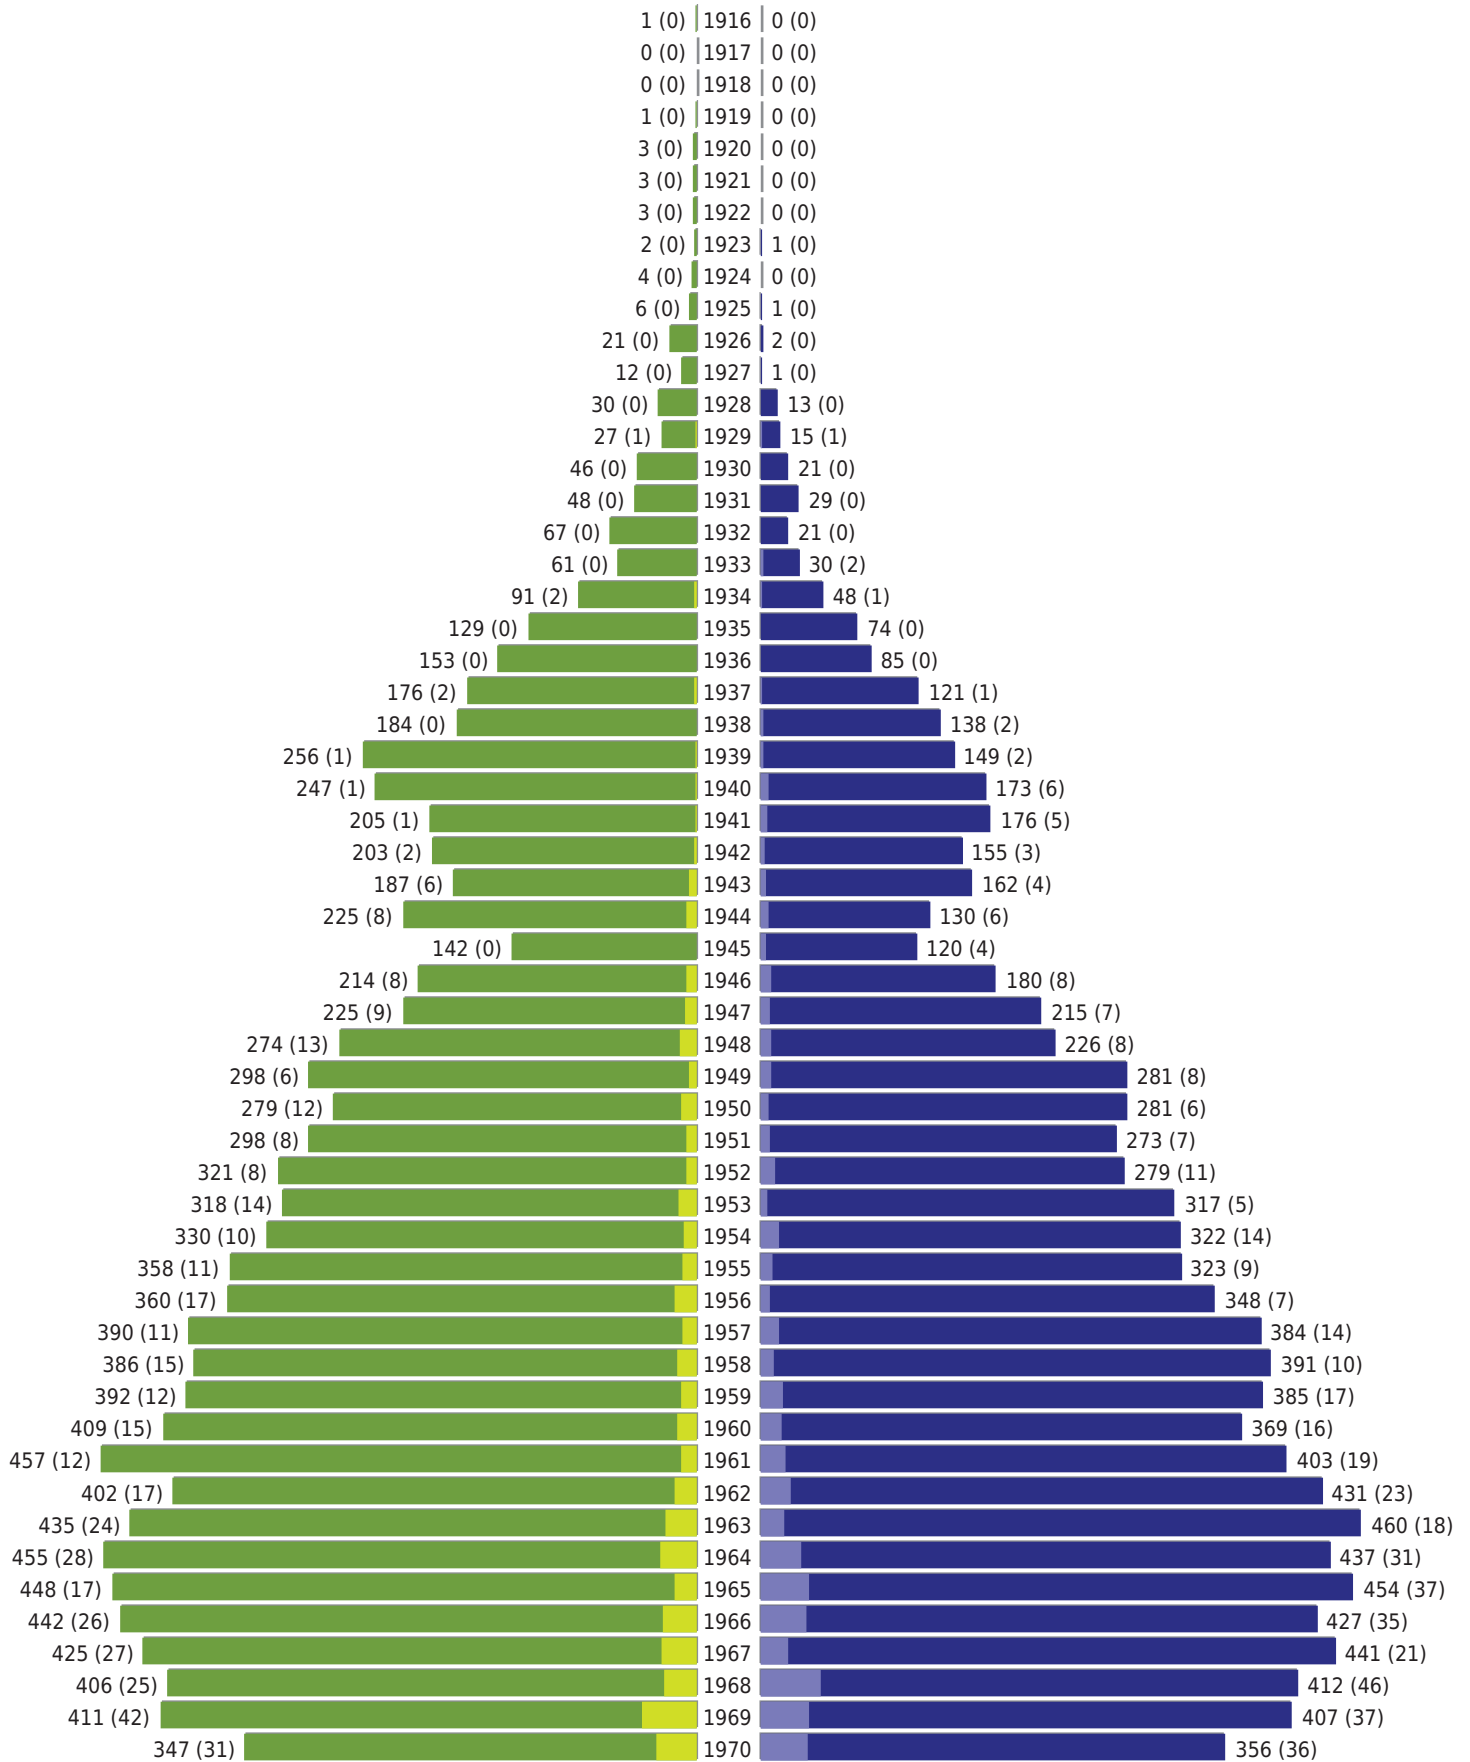

Lingen (Ems) - Geburtsjahrgangsstatistik - vom 09.11.2023

Gesamter Zuständigkeitsbereich

erstellt am: 09.11.2023

■ männlich ■ männlich (nicht deutsch) ■ weiblich ■ weiblich (nicht deutsch) Anzahl Dt. (Anzahl Ausl.)

Lingen (Ems) - Geburtsjahrgangsstatistik - vom 09.11.2023

Gesamter Zuständigkeitsbereich (Fortsetzung)

erstellt am: 09.11.2023

■ männlich
 ■ männlich (nicht deutsch)
 ■ weiblich
 ■ weiblich (nicht deutsch)
 Anzahl Dt. (Anzahl Ausl.)

Gesamter Zuständigkeitsbereich (Fortsetzung)

	weiblich	männlich	unbestimmt	gesamt
Summe Deutsche	26523	25905	1	52429
Summe Ausländer	3155	3905	0	7060
Einwohner gesamt	29678	29810	1	59489
Altersdurchschnitt in Jahren	44,3	42,2	32,0	43,2