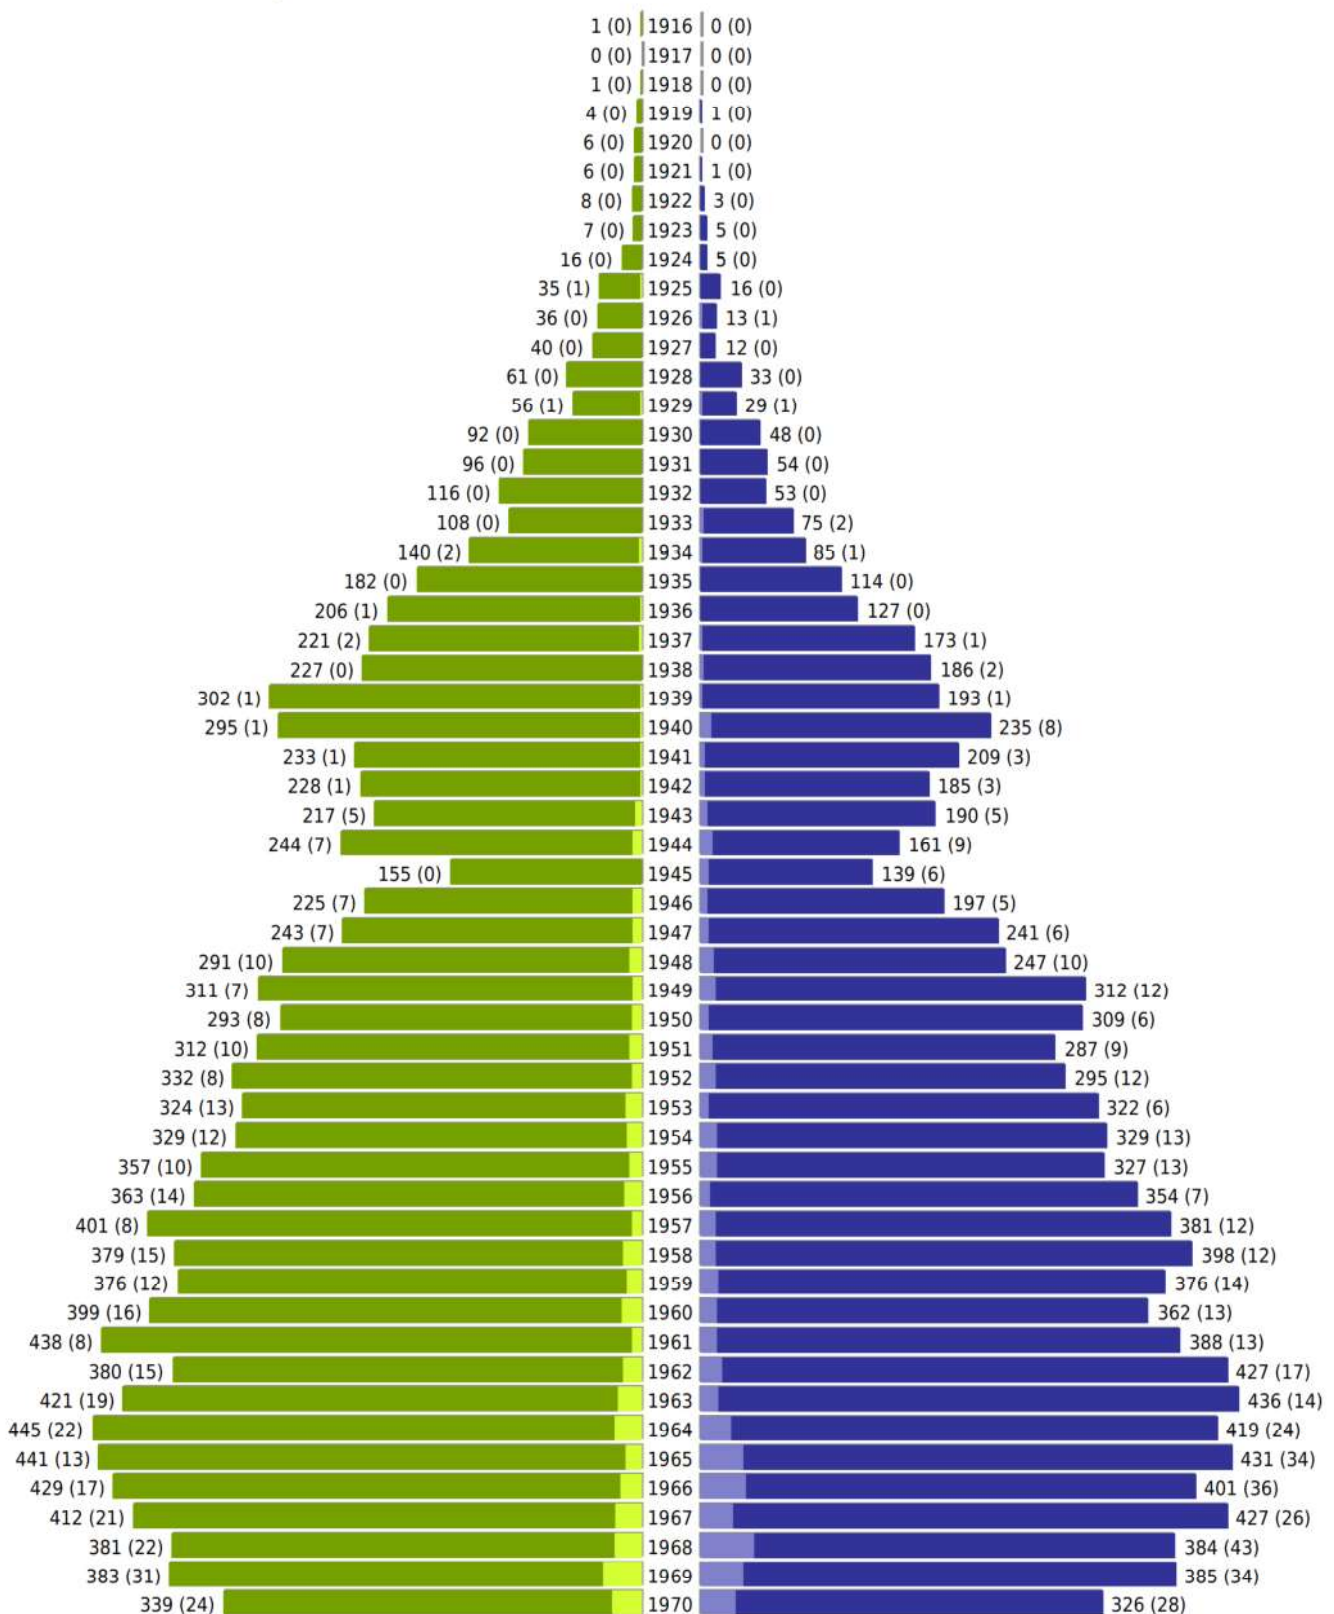

Lingen (Ems) - Geburtsjahrgangsstatistik - vom 11.03.2020

Gesamter Zuständigkeitsbereich

erstellt am: 11.03.2020

■ männlich ■ männlich (nicht deutsch) ■ weiblich ■ weiblich (nicht deutsch) Anzahl Dt. (Anzahl Ausl.)

Lingen (Ems) - Geburtsjahrgangsstatistik - vom 11.03.2020

Gesamter Zuständigkeitsbereich (Fortsetzung)

	weiblich	männlich	unbestimmt	gesamt
Summe Deutsche	25386	24611	0	49997
Summe Ausländer	2222	2683	0	4905
Einwohner gesamt	27608	27294	0	54902

Altersdurchschnitt in Jahren	45,0	42,8	0,0	43,9
------------------------------	------	------	-----	------

erstellt am: 11.03.2020

■ männlich ■ männlich (nicht deutsch) ■ weiblich ■ weiblich (nicht deutsch) Anzahl Dt. (Anzahl Ausl.)