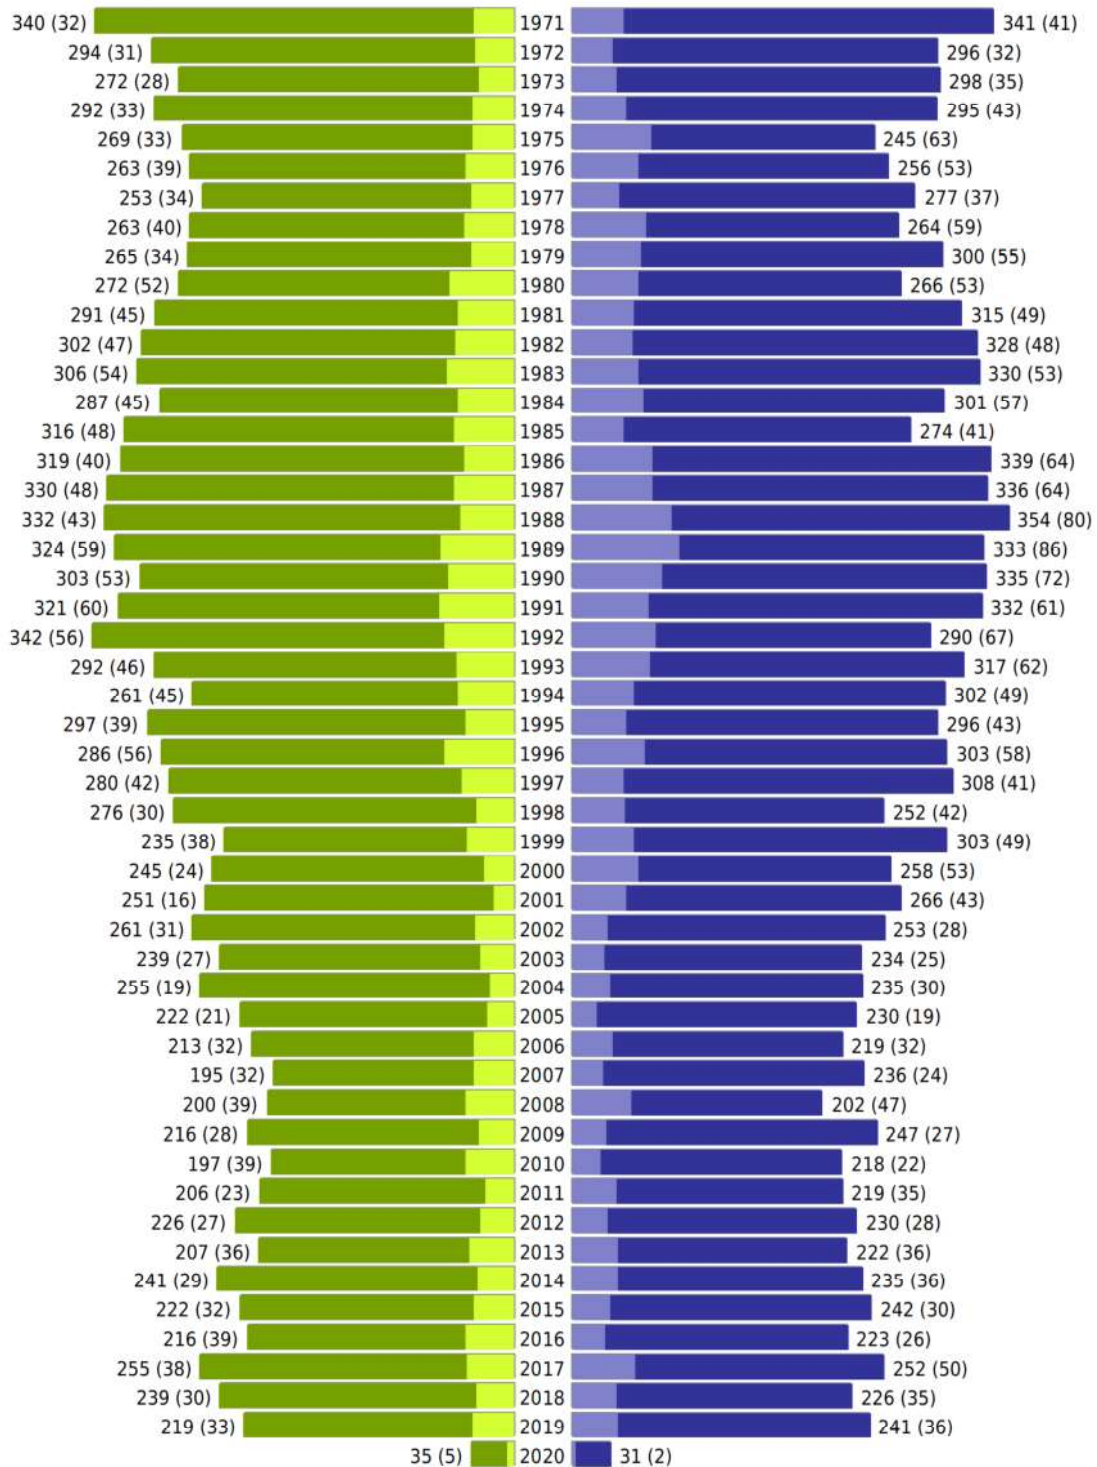

Lingen (Ems) - Geburtsjahrgangsstatistik - vom 11.03.2020

Gesamter Zuständigkeitsbereich

erstellt am: 11.03.2020

■ männlich ■ männlich (nicht deutsch) ■ weiblich ■ weiblich (nicht deutsch) Anzahl Dt. (Anzahl Ausl.)

Lingen (Ems) - Geburtsjahrgangsstatistik - vom 11.03.2020

Gesamter Zuständigkeitsbereich (Fortsetzung)

	weiblich	männlich	unbestimmt	gesamt
Summe Deutsche	25386	24611	0	49997
Summe Ausländer	2222	2683	0	4905
Einwohner gesamt	27608	27294	0	54902

Altersdurchschnitt in Jahren	45,0	42,8	0,0	43,9
------------------------------	------	------	-----	------

erstellt am: 11.03.2020

■ männlich ■ männlich (nicht deutsch) ■ weiblich ■ weiblich (nicht deutsch) Anzahl Dt. (Anzahl Ausl.)