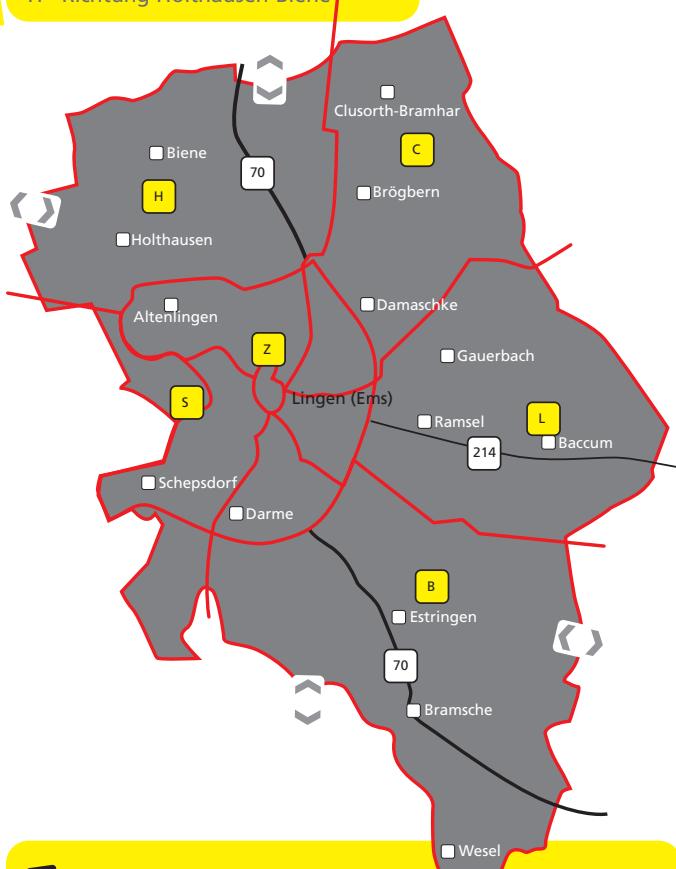

### Abfahrtszeiten im Stundentakt

siehe unten

### Sonderzeiten

- Fahrten zu den Frühzügen (5 - 7.20 Uhr) werden als Extra-Service angeboten
- Theater-Veranstaltungsfahrten nach jeder Abendveranstaltung im Theater an der Wilhelmshöhe

Z= Zentrum

C= Richtung Clusorth-Bramhar

L= Richtung Laxten & Baccum

B= Richtung Bramsche & Darme

S= Richtung Schepsdorf

H= Richtung Holthausen-Biene

### Abfahrtszeiten

Das AST-Taxi fährt:

- täglich zur vollen Stunde 19-24 Uhr
- zusätzlich ab 5 - 7.20 Uhr
- Montag-Freitag  
zusätzlich: 19.30 und 22.30 Uhr
- Samstags  
zusätzlich um 13.30 Uhr
- Sonn- und Feiertage:  
8-18 Uhr
- Nächte Freitag/Samstag und Samstag/Sonntag:  
1 - 2 Uhr